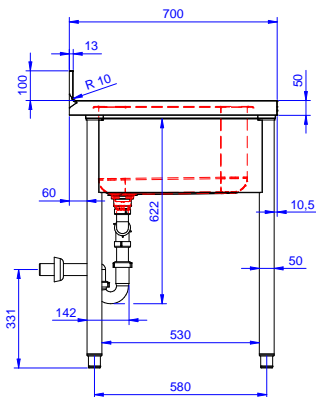

Opcionális tartozékok

- Dupla műanyag ürítő szifon 2" PNC 850022
- Alsó polc 1200mm-es elemhez PNC 855282
- 3 oldalú alapteret 1200 mm-es munkaasztalhoz PNC 855290
- Kerék egységcsomag szekrényekhez, 4 kerék (2 fékezhető), átmérő=1000mm PNC 855299
- Maxi reel kihúzható kézizuhany, 10 m PNC 855320
- Maxi reel kihúzható kézizuhany, 15m PNC 855321
- Könyökkel működtetett keverő csap, 3/4" "586338 PNC 855322
- Könyökkel működő keverőcsap, 3/4" egy lyukas PNC 855323
- Kihúzható kézizuhany, 6 méteres PNC 855327
- Lábbal működő keverő csaptelep, hideg és melegvízes pedálok, 3/4" "511060 PNC 855328
- Könyökkel kezelhető keverőcsap 3/4" egylyukú PNC 855374
- Könyökkel kezelhető keverőcsap, rövid 3/4" egylyukú PNC 855375
- - NOT TRANSLATED - PNC 855382
- - NOT TRANSLATED - PNC 855383
- - NOT TRANSLATED - PNC 855384
- - NOT TRANSLATED - PNC 855385
- - NOT TRANSLATED - PNC 855386
- - NOT TRANSLATED - PNC 855387
- - NOT TRANSLATED - PNC 855388
- - NOT TRANSLATED - PNC 855389
- - NOT TRANSLATED - PNC 855390
- Padlóba erősíthető láb egységcsomag 2 négyzetes lábhoz PNC 865386
- Fenéklemez jobb oldali 500x500mm-es medencéhez, standard range-hez PNC 895200
- Szimpla műanyag lefolyó szifon 2" PNC 895313

Jóváhagyás

Előlnézet

Oldalnézet

D = Leürítés

Felülnézet

Technikai információ:

Külső méretek, szélesség:		
132940 (LR2DSXPEP)	1800 mm	
Külső méretek, mélység:	700 mm	
Külső méretek, magasság:	900 mm	
Felhajtás méretek, magasság:	100 mm	
Felhajtás méretek, mélység:	13 mm	
Felhajtás méretek, sugár:	R=10	
Medencék száma	2	
Medence méretei	500x500xH300	
Fedlap vastagsága:	50 mm	
Nettó súly:	80 kg	