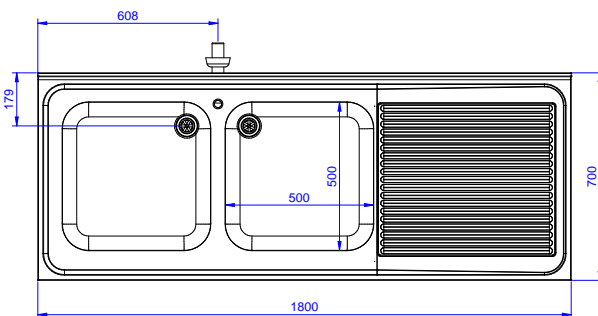

Rövid leírás

Termék szám

AISI 304 rozsdamentes acélból készült, 50 mm magas fedlap. 100 mm magas hátsó felhajtás. Alsó polc a medencék alatt. 50 mm átmérőjű, AISI 304 rozsdamentes acélból készült lábak, melyek állítható magasságúak (+0-50mm). Medence méret: 500x500x300. Tűlfolyó csővel és 2" lefolyó nyílással. Csepegtető a jobb oldalon.

Fő jellemzők

- Tartósság, stabilitás, megbízhatóság jellemzi.

Konstrukció

- 50 mm vastagságú alsó polc AISI 304 rozsdamentes acélból.
- A csepegtető alá pult alatti mosogatógép helyezhető.
- Csapok széles választéka érhető el a különféle igényeknek megfelelően.
- A leürítő terület használható szárításhoz is.
- 50 mm átmérőjű, AISI 304 rozsdamentes acélból készült lábak, melyek magassága állítható (+0/-40mm).
- 100 mm-es felhajtás.
- Nagy teherbírású, AISI 304 rozsdamentes acél konstrukció a maximális terhelhetőség érdekében.

Jóváhagyás

Előlnézet

Oldalnézet

D = Leürítés

Felülnézet

Technikai információ:

Külső méretek, szélesség:		
132940 (LR2DSXPEP)	1800 mm	
Külső méretek, mélység:	700 mm	
Külső méretek, magasság:	900 mm	
Felhajtás méretek, magasság:	100 mm	
Felhajtás méretek, mélység:	13 mm	
Felhajtás méretek, sugár:	R=10	
Medencék száma	2	
Medence méretei	500x500xH300	
Fedlap vastagsága:	50 mm	
Nettó súly:	80 kg	