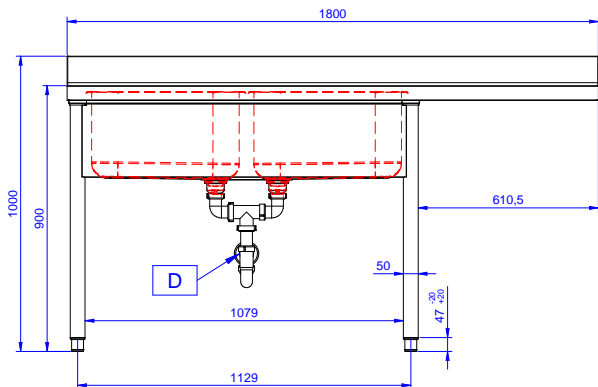

Rozsdamentes acél előkészítő bútorok 2 medencés mosogató, jobb oldali csepegtető

TERMÉK # _____

MODELL # _____

NÉV # _____

SIS # _____

AIA # _____

132940 (LR2DSXPEP)

2 medencés mosogató, jobb
oldali csepegtetővel
(medence méret:
500x500x290mm)

Rövid leírás

Termék szám

AISI 304 rozsdamentes acélból készült, 50 mm magas fedlap. 100 mm magas hátsó felhajtás. Alsó polc a medencék alatt. 50 mm átmérőjű, AISI 304 rozsdamentes acélból készült lábak, melyek állítható magasságúak (+0-50mm). Medence méret: 500x500x300. Tűlfolyó csővel és 2" lefolyó nyílással. Csepegtető a jobb oldalon.

Fő jellemzők

- Tartósság, stabilitás, megbízhatóság jellemzi.

Konstrukció

- 50 mm vastagságú alsó polc AISI 304 rozsdamentes acélból.
- A csepegtető alá pult alatti mosogatógép helyezhető.
- Csapok széles választéka érhető el a különféle igényeknek megfelelően.
- A leürítő terület használható szárításhoz is.
- 50 mm átmérőjű, AISI 304 rozsdamentes acélból készült lábak, melyek magassága állítható (+0/-40mm).
- 100 mm-es felhajtás.
- Nagy teherbírású, AISI 304 rozsdamentes acél konstrukció a maximális terhelhetőség érdekében.

Jóváhagyás

Előlnézet

Oldalnézet

D = Leürítés

Felülnézet

Technikai információ:

Külső méretek, szélesség:		
132940 (LR2DSXPEP)	1800 mm	
Külső méretek, mélység:	700 mm	
Külső méretek, magasság:	900 mm	
Felhajtás méretek, magasság:	100 mm	
Felhajtás méretek, mélység:	13 mm	
Felhajtás méretek, sugár:	R=10	
Medencék száma	2	
Medence méretei	500x500xH300	
Fedlap vastagsága:	50 mm	
Nettó súly:	80 kg	